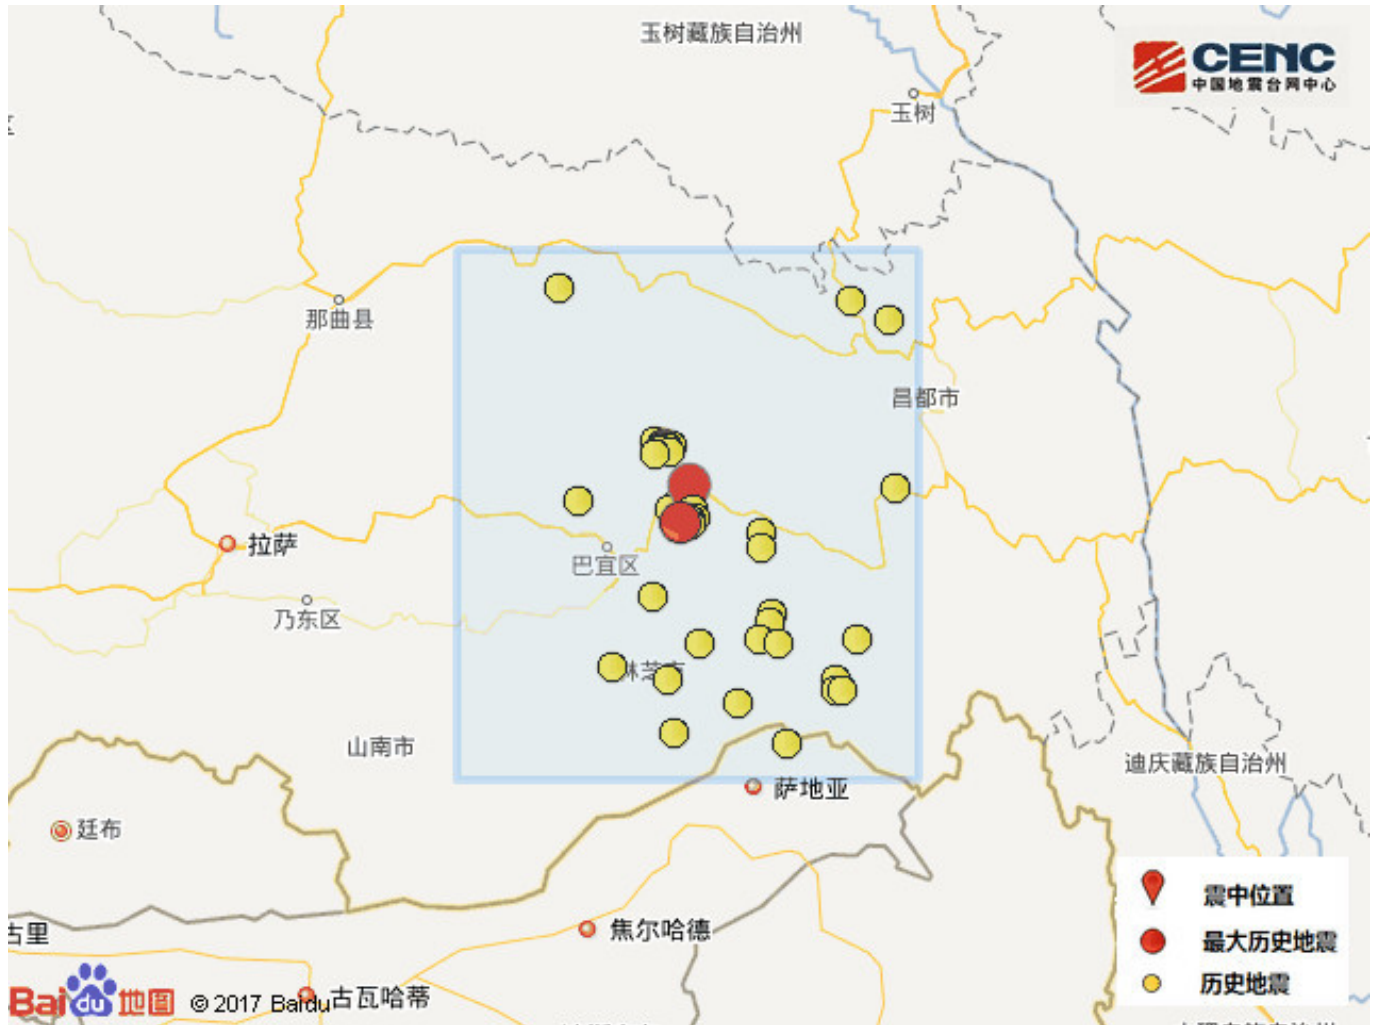

西藏林芝市巴宜区发生5.0级地震 震源深度6千米

速报参数

据中国地震台网正式测定，12月20日1时40分在西藏林芝市巴宜区发生5.0级地震，震源深度6千米，震中位于北纬29.88度，东经95.08度。

震中地形

震中5公里范围内平均海拔约2778米。

周边村镇

本次地震周边5公里内的村庄有门中村、结东、多母、色青、朵姆隆巴、奶曲、多杰埃钟，20公里内的乡镇有排龙门巴族乡。

周边县区

震中距墨脱县66公里、距波密县66公里、距巴宜区75公里、距米林县112公里、距洛隆县120公里，距林芝市74公里，距拉萨市384公里。

历史地震

根据中国地震台网速报目录，震中周边200公里内近5年来发生3级以上地震共53次，最大地震是2017年11月18日在西藏林芝市米林县发生的6.9级地震（距离本次震中16公里），按震级大小前50次历史地震分布如图。

震中天气

林芝地区今天天气情况: 晴, 无持续风向微风, 全天气温14⁻-4^{°C}。未来3天天气情况: 21日, 晴转多云, 气温15⁻-2^{°C}, 无持续风向微风; 22日, 多云, 气温14⁻-2^{°C}, 无持续风向微风; 23日, 阴, 气温15⁻-2^{°C}, 无持续风向微风。

由于重庆港口吞吐量大, 货物过多, 往往需要排队装船。

你想知道私募泽熙或是王亚伟最近是否建仓了某上市公司股票, 查查就知道了。

当前文章: <http://www.nikelevioutletshop.com/news/u2a877xbw.pdf>

发布时间: 2018-01-24 10:28:50

[宠物小精灵](#) [樱花庄的宠物女孩](#) [大功率电磁炉](#) [商用电磁炉](#) [大功率电磁炉](#) [东莞网站建设](#)
[银河国际装饰](#) [北京汽车e系](#) [雍和宫](#) [商用电磁炉](#)