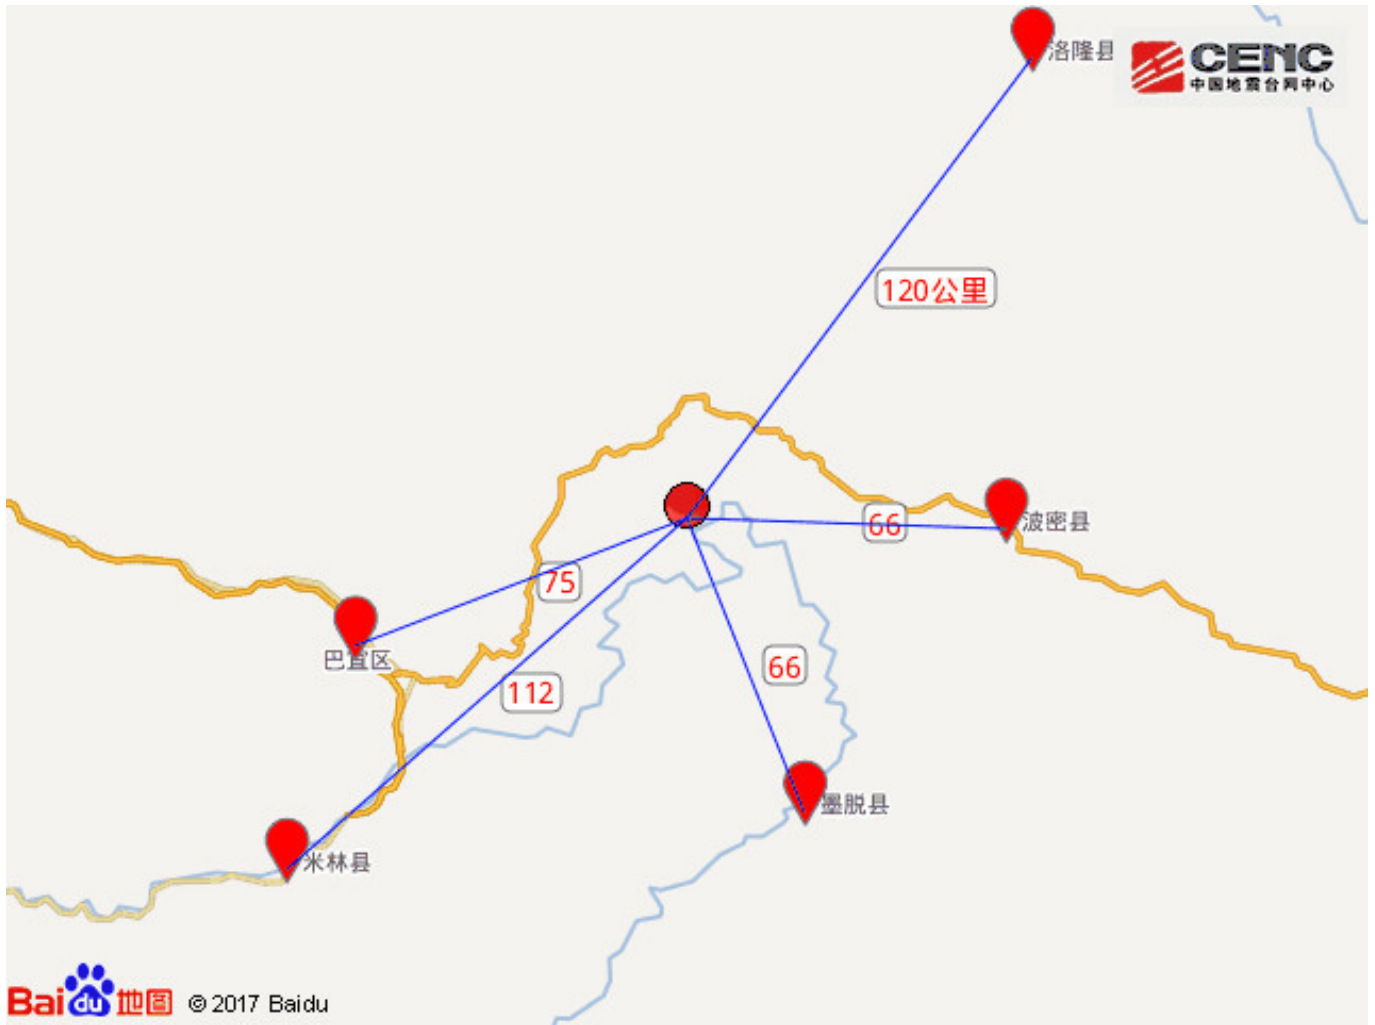

西藏林芝市巴宜区发生5.0级地震 震源深度6千米

速报参数

据中国地震台网正式测定，12月20日1时40分在西藏林芝市巴宜区发生5.0级地震，震源深度6千米，震中位于北纬29.88度，东经95.08度。

震中地形

震中5公里范围内平均海拔约2778米。

周边村镇

本次地震周边5公里内的村庄有门中村、结东、多母、色青、朵姆隆巴、奶曲、多杰埃钟，20公里内的乡镇有排龙门巴族乡。

周边县区

震中距墨脱县66公里、距波密县66公里、距巴宜区75公里、距米林县112公里、距洛隆县120公里，距林芝市74公里，距拉萨市384公里。

历史地震

根据中国地震台网速报目录，震中周边200公里内近5年来发生3级以上地震共53次，最大地震是2017年11月18日在西藏林芝市米林县发生的6.9级地震（距离本次震中16公里），按震级大小前50次历史地震分布如图。

震中天气

林芝地区今天天气情况: 晴, 无持续风向微风, 全天气温14⁻-4^{°C}。未来3天天气情况: 21日, 晴转多云, 气温15⁻-2^{°C}, 无持续风向微风; 22日, 多云, 气温14⁻-2^{°C}, 无持续风向微风; 23日, 阴, 气温15⁻-2^{°C}, 无持续风向微风。