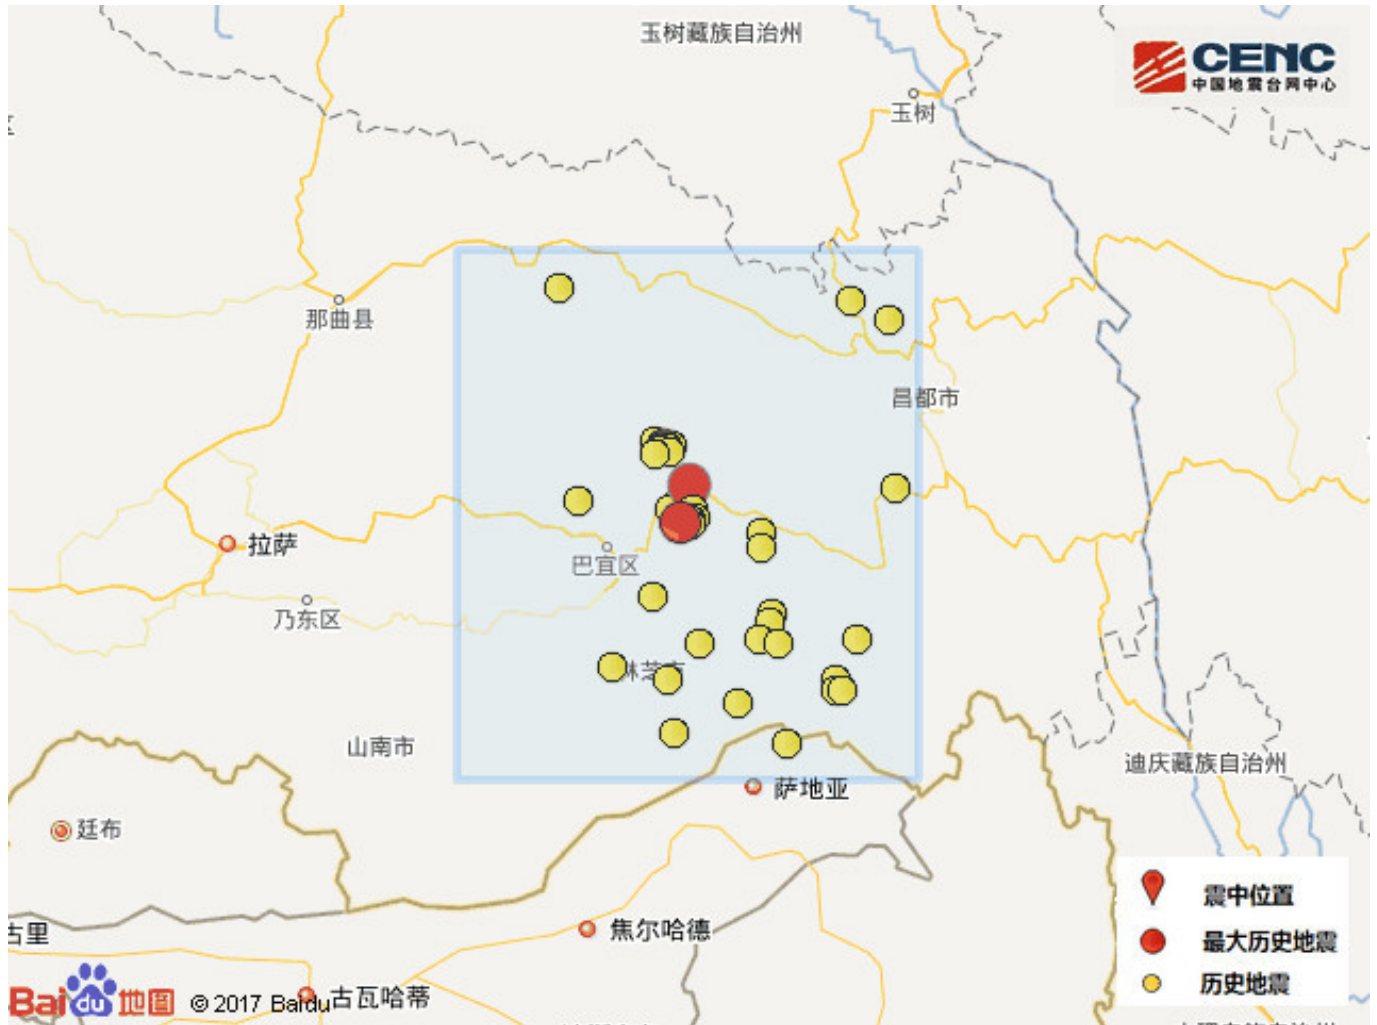

西藏林芝市巴宜区发生5.0级地震 震源深度6千米

速报参数

据中国地震台网正式测定，12月20日1时40分在西藏林芝市巴宜区发生5.0级地震，震源深度6千米，震中位于北纬29.88度，东经95.08度。

震中地形

震中5公里范围内平均海拔约2778米。

周边村镇

本次地震周边5公里内的村庄有门中村、结东、多母、色青、朵姆隆巴、奶曲、多杰埃钟，20公里内的乡镇有排龙门巴族乡。

周边县区

震中距墨脱县66公里、距波密县66公里、距巴宜区75公里、距米林县112公里、距洛隆县120公里，距林芝市74公里，距拉萨市384公里。

历史地震

根据中国地震台网速报目录，震中周边200公里内近5年来发生3级以上地震共53次，最大地震是2017年11月18日在西藏林芝市米林县发生的6.9级地震（距离本次震中16公里），按震级大小前50次历史地震分布如图。

震中天气

林芝地区今天天气情况：晴，无持续风向微风，全天气温14⁻-4⁻℃。未来3天天气情况：21日，晴转多云，气温15⁻-2⁻℃，无持续风向微风；22日，多云，气温14⁻-2⁻℃，无持续风向微风；23日，阴，气温15⁻-2⁻℃，无持续风向微风。

地图的作者之一陈晨告诉记者，地图由4名学生花了一个星期完成。

有市场机构估算，此次局部降准能释放流动性1000多亿元，释放出的资金规模并不大。

当前文章：<http://www.nikelevioutletshop.com/news/51562286-9hu55.pdf>

发布时间：2018-01-24 07:19:39

[高术通神](#) [倩女幽魂ol](#) [银河国际](#) [电磁铁](#) [高速模切机](#) [东莞网站建设](#) [高速模切机](#)
[励志的诗句或名言警句](#) [励志壁纸手机](#) [高清梦想](#) [美高梅娱乐](#)