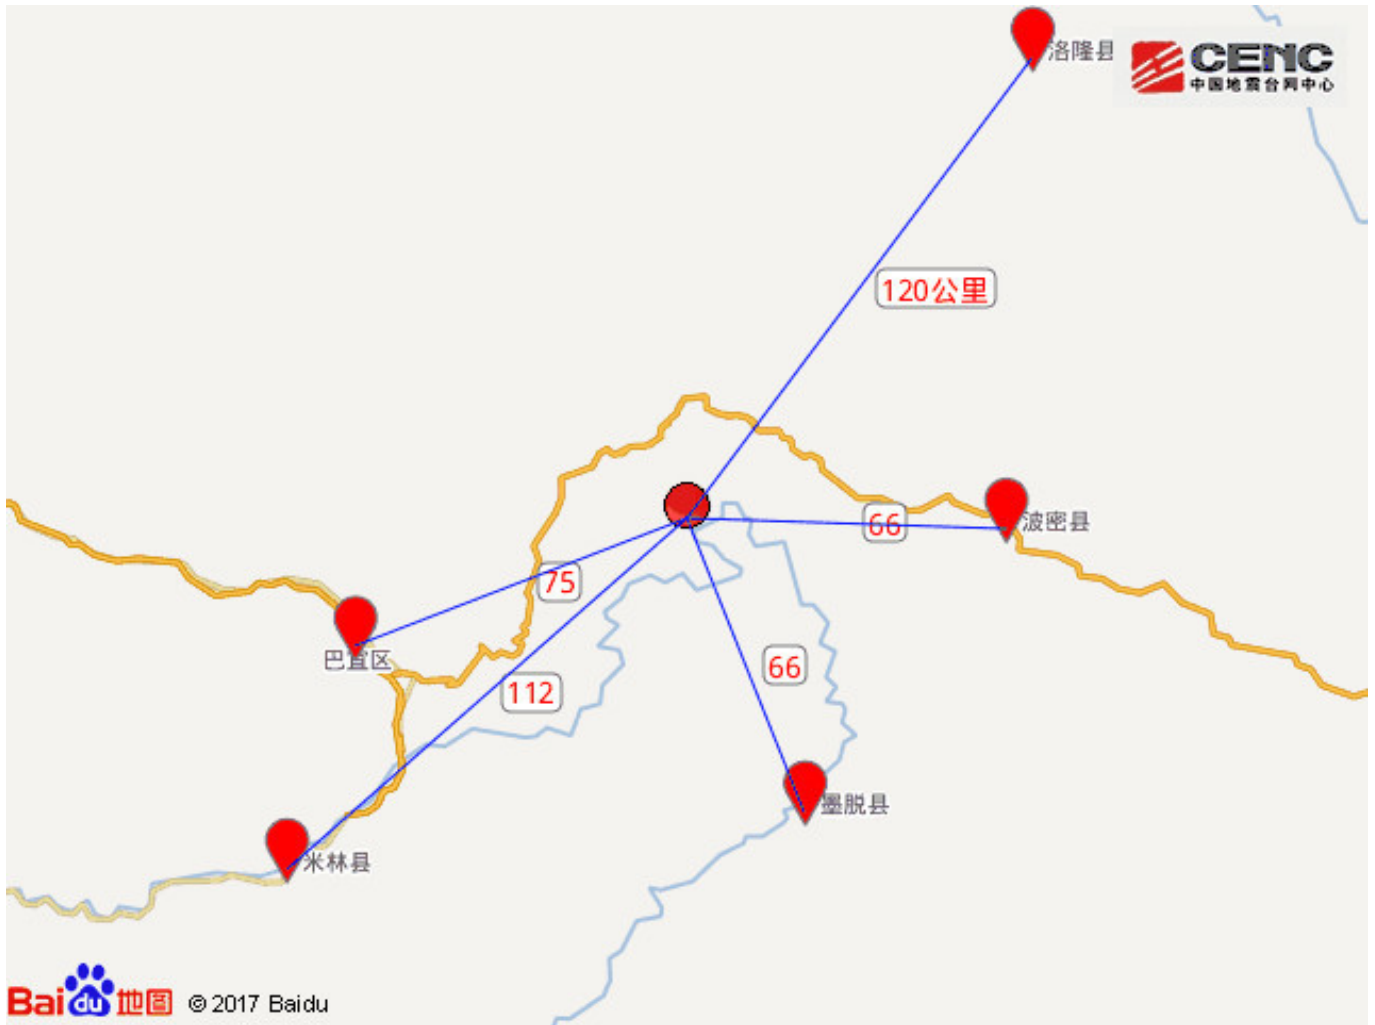

西藏林芝市巴宜区发生5.0级地震 震源深度6千米

速报参数

据中国地震台网正式测定，12月20日1时40分在西藏林芝市巴宜区发生5.0级地震，震源深度6千米，震中位于北纬29.88度，东经95.08度。

震中地形

震中5公里范围内平均海拔约2778米。

周边村镇

本次地震周边5公里内的村庄有门中村、结东、多母、色青、朵姆隆巴、奶曲、多杰埃钟，20公里内的乡镇有排龙门巴族乡。

周边县区

震中距墨脱县66公里、距波密县66公里、距巴宜区75公里、距米林县112公里、距洛隆县120公里，距林芝市74公里，距拉萨市384公里。

历史地震

根据中国地震台网速报目录，震中周边200公里内近5年来发生3级以上地震共53次，最大地震是2017年11月18日在西藏林芝市米林县发生的6.9级地震（距离本次震中16公里），按震级大小前50次历史地震分布如图。

震中天气

林芝地区今天天气情况：晴，无持续风向微风，全天气温14⁻-4⁻℃。未来3天天气情况：21日，晴转多云，气温15⁻-2⁻℃，无持续风向微风；22日，多云，气温14⁻-2⁻℃，无持续风向微风；23日，阴，气温15⁻-2⁻℃，无持续风向微风。

地图的作者之一陈晨告诉记者，地图由4名学生花了一个星期完成。

有市场机构估算，此次局部降准能释放流动性1000多亿元，释放出的资金规模并不大。

当前文章：<http://www.nikelevioutletshop.com/news/51562286-9hu55.pdf>

发布时间：2018-01-24 07:19:39

[高术通神](#) [倩女幽魂ol](#) [银河国际](#) [电磁铁](#) [高速模切机](#) [东莞网站建设](#) [高速模切机](#)
[励志的诗句或名言警句](#) [励志壁纸手机](#) [高清梦想](#) [美高梅娱乐](#)